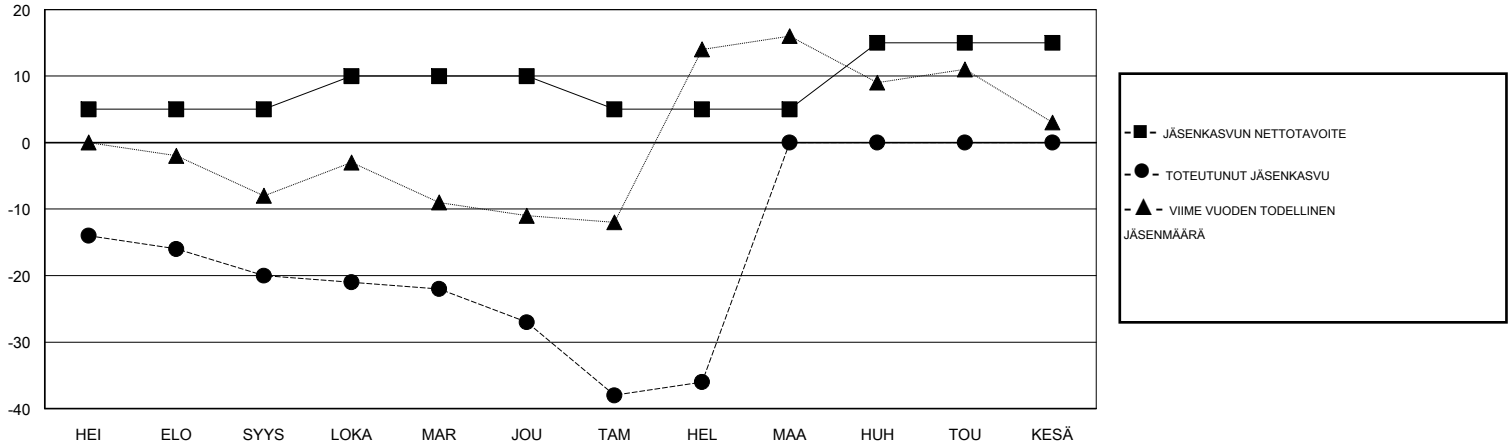

MONTHLY MEMBERSHIP PROGRESS REPORT

District 107 F

Results as of: 02/28/2018

GMT: ANTTI FORSELL

SIJAINI FINLAND

GMT VAALIPIIRI

Klubit				jäsenä			
TULOKSET 2017-2018				TULOKSET 2017-2018			
NELJÄNNES	UUDEN KLUBIN TAVOITE	UUDET KLUBIT	LOPETETUT KLUBIT	NELJÄNNES	JÄSENKASVUN NETTOTAVOITE	TOTEUTUNUT JÄSENKASVU	POISTETUT JÄSENET (mukaan lukien siirrot)
HEI/ELO/SYYS	0	0	0	HEI/ELO/SYYS	5	11	30
LOKA/MAR/JOU	0	0	0	LOKA/MAR/JOU	5	22	29
TAM/HEL/MAA	0	0	1	TAM/HEL/MAA	-5	22	31
HUH/TOU/KESÄ	1	0	0	HUH/TOU/KESÄ	10	0	0

TAVOITTEET JA UUDET KLUBIT, KUMULATIIVINEN

TAVOITTEET JA JÄSENET, KUMULATIIVINEN

LAKKAUTETUT KLUBIT: 1	27 CLUBS OF 66 LISÄNNYT YHDEN TAI USEAMMAN UUTTA JÄSENTÄ	SUKUPUOLIJAKAUMA MIES 1,362 (81.51%) NAINEN 309 (18.49%) Naispuolisten jäsenten prosenttiosuuden tavoite toimivuonna: 20%
ERONNEET JÄSENET	KLIKKAA TÄSTÄ NÄHDÄKSESI KUMULATIIVISET JÄSENTIEDOT	PERHEJÄSENIÄ YHTEENSÄ 18
KUOLLUT 12		PERHEJÄSENET, JOTKA MAKSAVAT PUOLET JÄSENMAKSUSTA 9
KLUBI LAKKAUTETTU 14		
MUUT 64		
YHTEENSÄ 90		