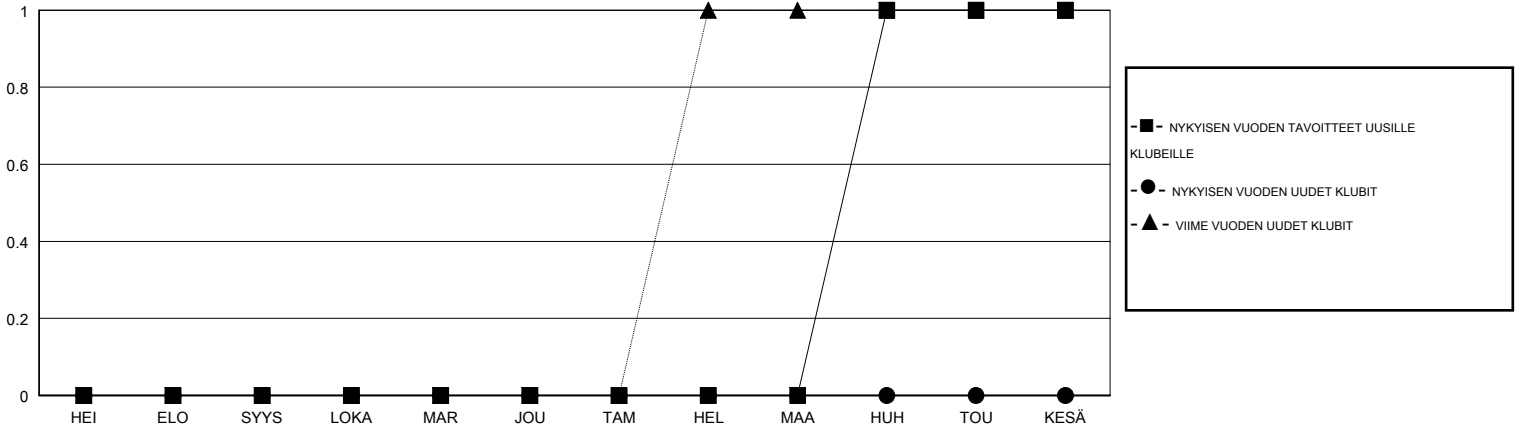

MONTHLY MEMBERSHIP PROGRESS REPORT

District 107 F

Results as of: 02/28/2018

GMT: ANTTI FORSELL

SIJAINI FINLAND

GMT VAALIPIIRI

Klubit				jäsenä			
TULOKSET 2017-2018				TULOKSET 2017-2018			
NELJÄNNES	UUDEN KLUBIN TAVOITE	UUDET KLUBIT	LOPETETUT KLUBIT	NELJÄNNES	JÄSENKASVUN NETTOTAVOITE	TOTEUTUNUT JÄSENKASVU	POISTETUT JÄSENET (mukaan lukien siirrot)
HEI/ELO/SYYS	0	0	0	HEI/ELO/SYYS	5	11	30
LOKA/MAR/JOU	0	0	0	LOKA/MAR/JOU	5	22	29
TAM/HEL/MAA	0	0	1	TAM/HEL/MAA	-5	22	31
HUH/TOU/KESÄ	1	0	0	HUH/TOU/KESÄ	10	0	0

TAVOITTEET JA UUDET KLUBIT, KUMULATIIVINEN

TAVOITTEET JA JÄSENET, KUMULATIIVINEN

LAKKAUTETUT KLUBIT: 1	27 CLUBS OF 66 LISÄNNYT YHDEN TAI USEAMMAN UUTTA JÄSENTÄ	SUKUPUOLIJAKAUMA MIES 1,362 (81.51%) NAINEN 309 (18.49%) Naispuolisten jäsenten prosenttiosuuden tavoite toimivuonna: 20%
ERONNEET JÄSENET	KLIKKAA TÄSTÄ NÄHDÄKSESI KUMULATIIVISET JÄSENTIEDOT	PERHEJÄSENIÄ YHTEENSÄ 18
KUOLLUT 12		PERHEJÄSENET, JOTKA MAKSAVAT PUOLET JÄSENMAKSUSTA 9
KLUBI LAKKAUTETTU 14		
MUUT 64		
YHTEENSÄ 90		